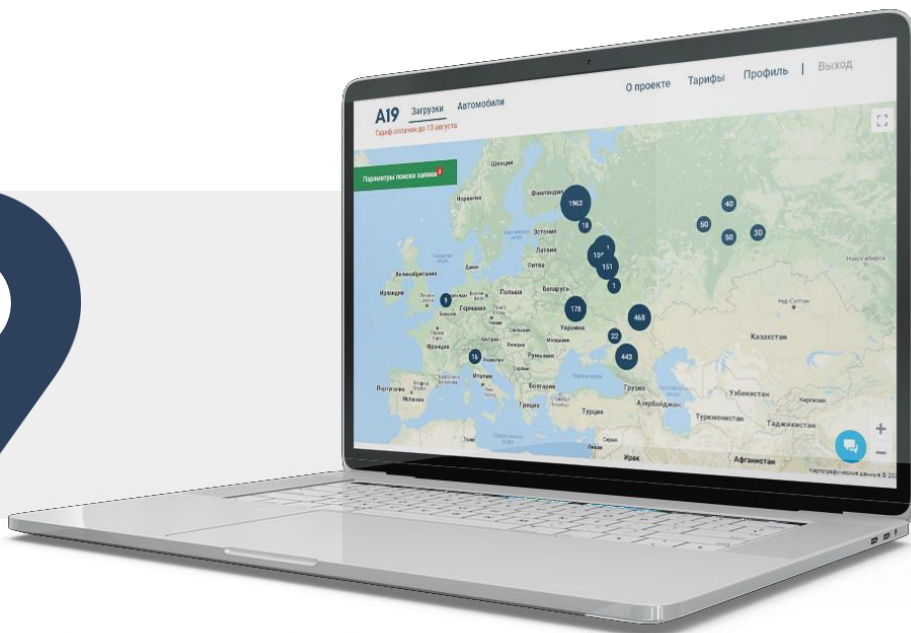

A19

ОНЛАЙН-ПЛАТФОРМА A19.SU

Logist Pro®

SIB
Solutions to Business

УДОБНАЯ И БЕЗОПАСНАЯ
БИРЖА ГРУЗОПЕРЕВОЗОК

О ПРОДУКТЕ

Информационный ресурс **для быстрого поиска свободных грузов и транспорта**, предназначенный для всех участников рынка автомобильных грузоперевозок.

Размещение информации в **A19** происходит автоматически. На площадке Logist Pro крупнейшие грузоотправители распределяют свои заявки на ежедневной основе, а перевозчики и экспедиторы сообщают о наличии свободного автотранспорта.