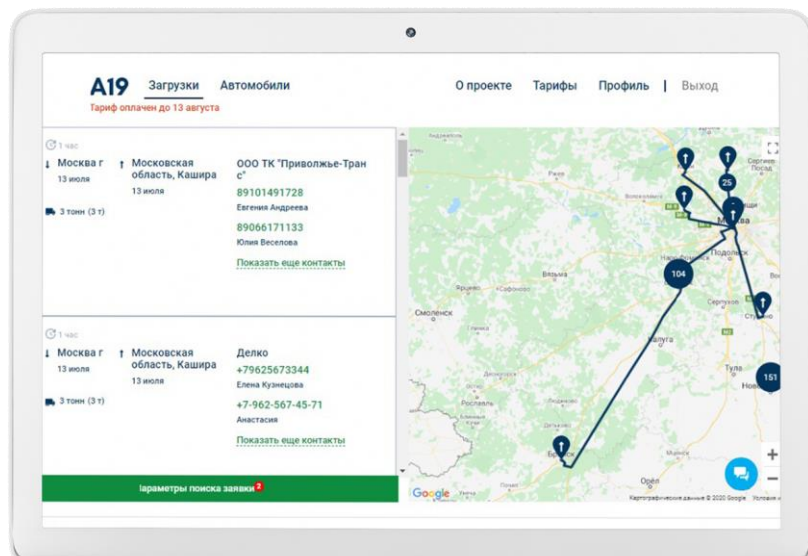

A19

ОНЛАЙН-ПЛАТФОРМА A19.SU

Logist Pro®

SIB
Solutions to Business

УДОБНАЯ И БЕЗОПАСНАЯ
БИРЖА ГРУЗОПЕРЕВОЗОК

О ПРОДУКТЕ

Информационный ресурс **для быстрого поиска свободных грузов и транспорта**, предназначенный для всех участников рынка автомобильных грузоперевозок.

Актуальные, реальные грузы и автотранспорт.

СТАТИСТИКА

На платформе размещается информация о реальных рейсах, свободных автомобилях от надежных и проверенных компаний.

30 000

загрузок в день

1 000

автомобилей в день

Размещение информации в **A19** происходит автоматически. На площадке Logist Pro крупнейшие грузоотправители распределяют свои заявки на ежедневной основе, а перевозчики и экспедиторы сообщают о наличии свободного автотранспорта.